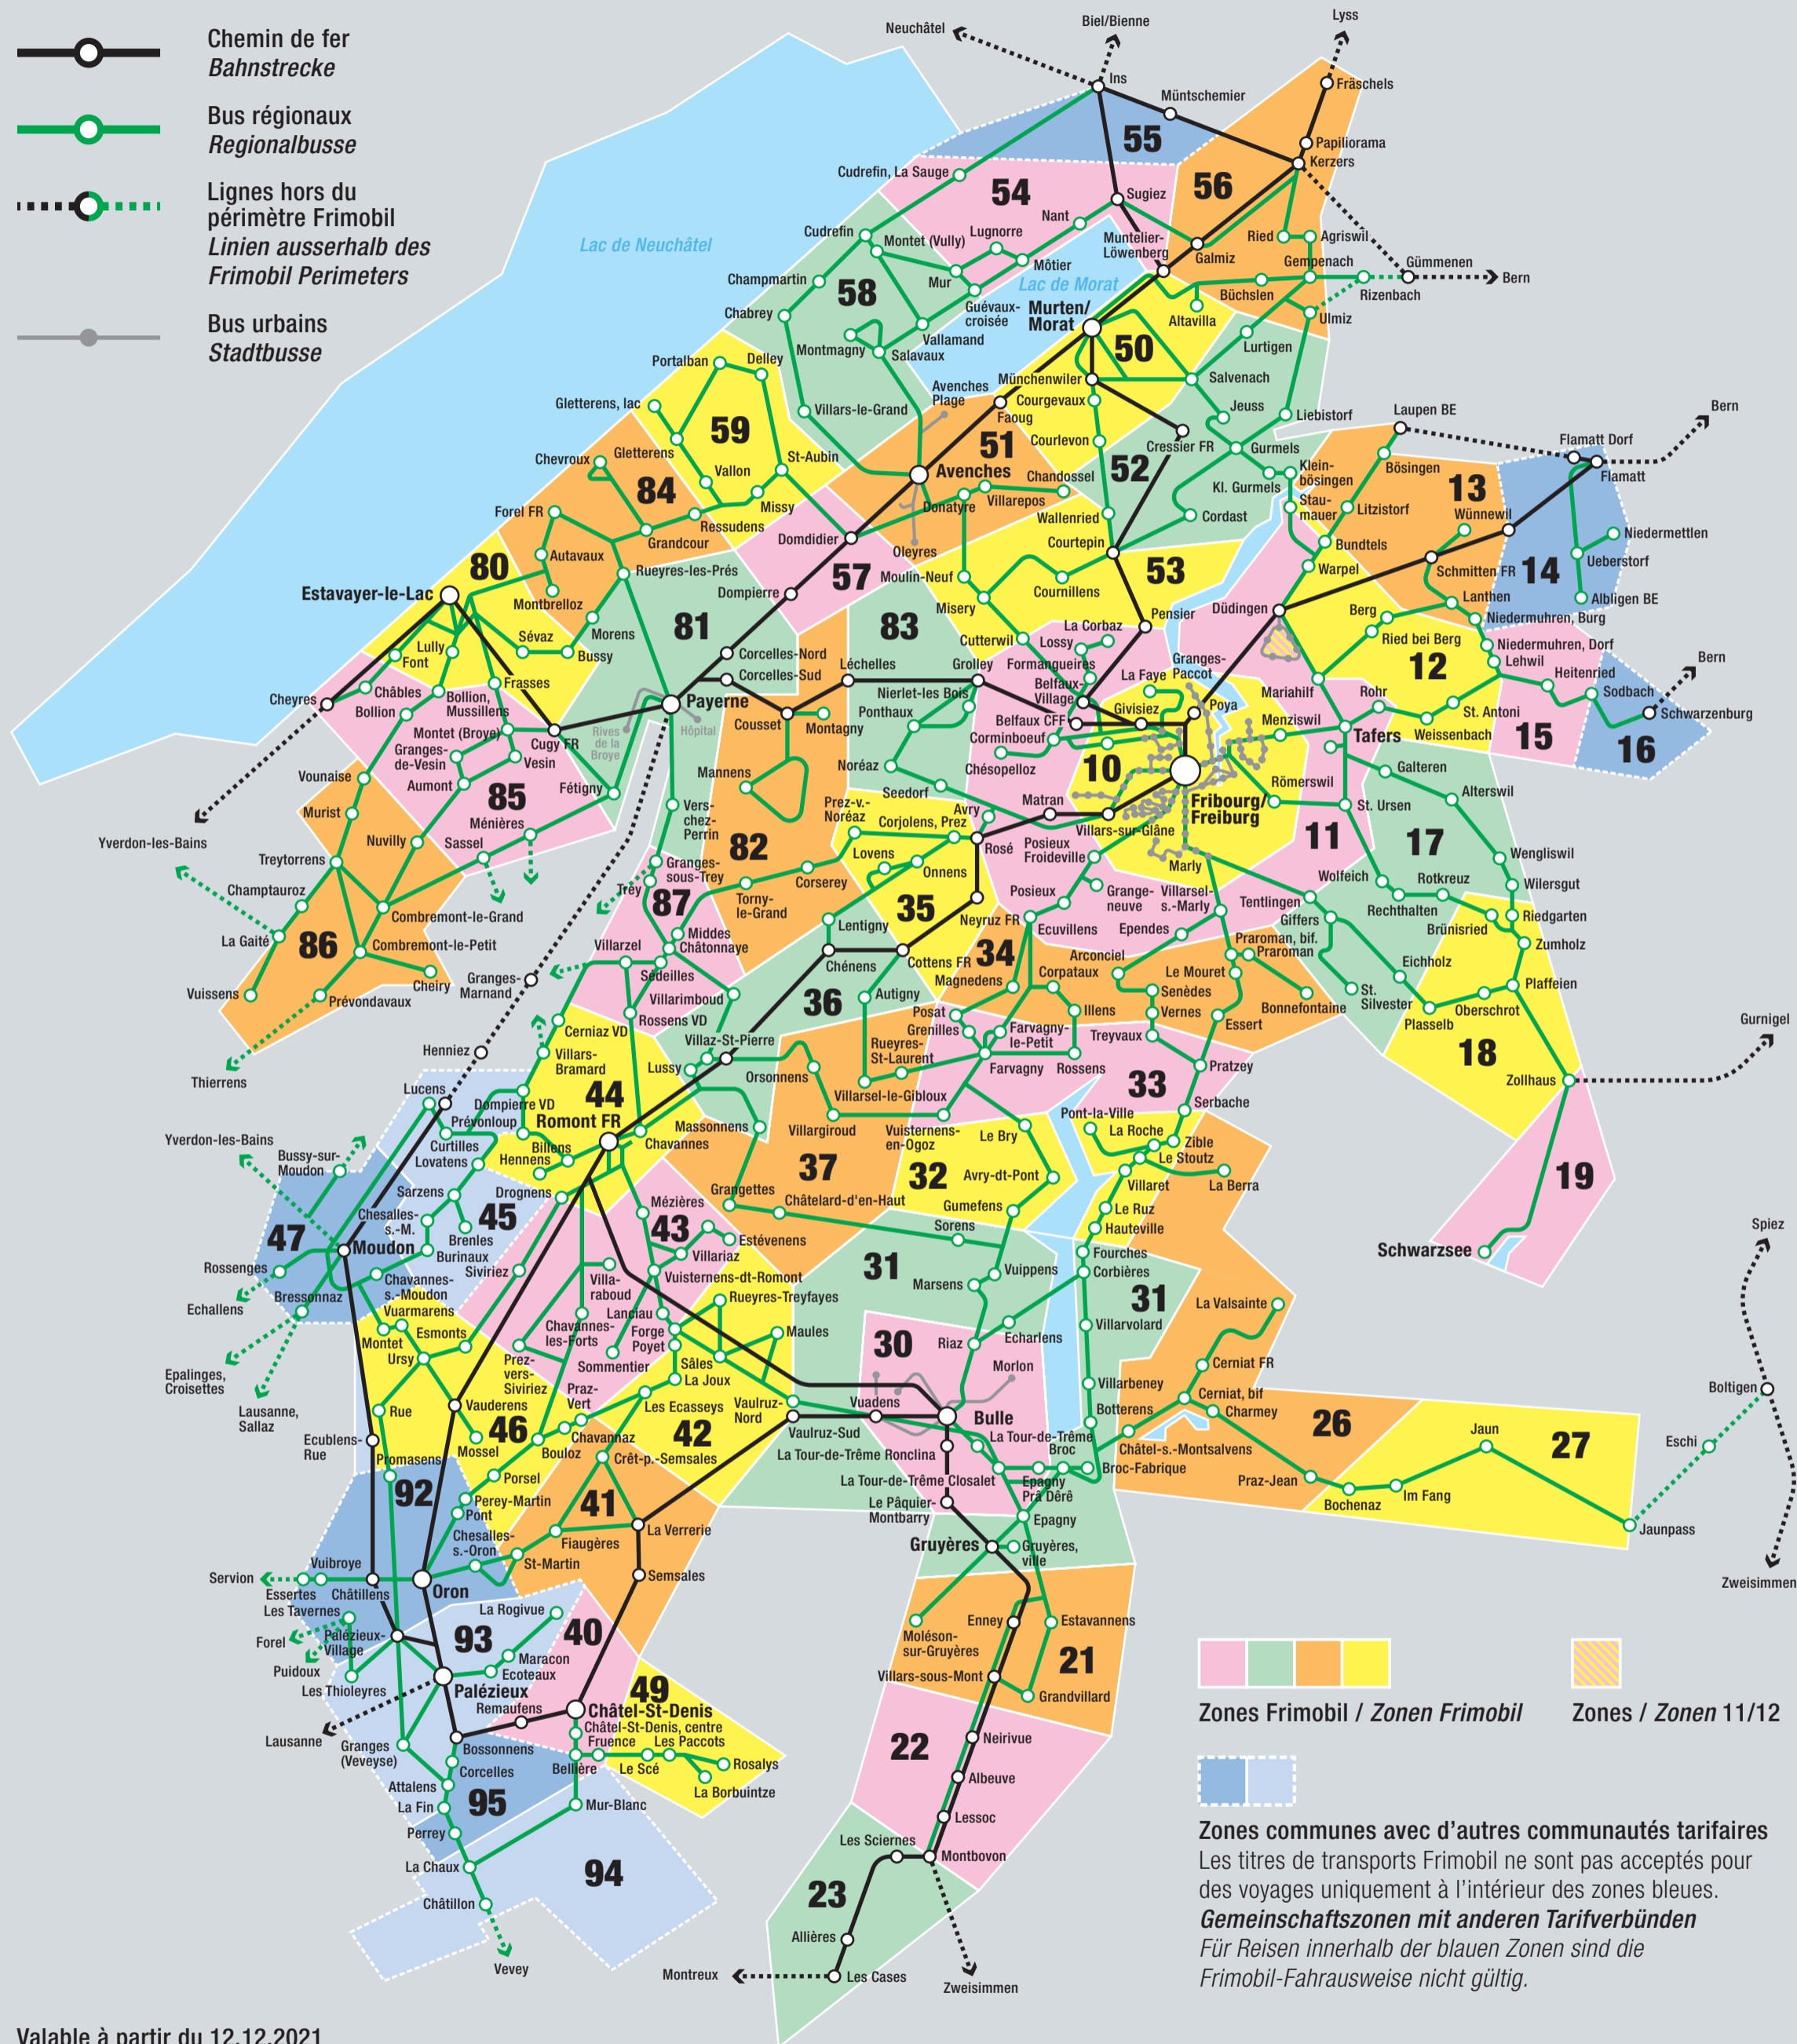

-  Chemin de fer
Bahnstrecke
-  Bus régionaux
Regionalbusse
-  Lignes hors du périmètre Frimobil
Linien ausserhalb des Frimobil Perimeters
-  Bus urbains
Stadtbusse

Valable à partir du 12.12.2021
Gültig ab 12.12.2021